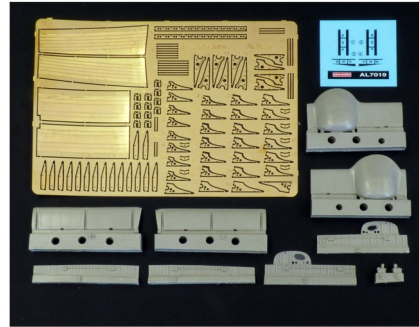

Pro P2V Neptune nabízíme též
For P2V Neptune we offer also

AL7019 Klapky pro P2V Neptune
Flaps for P2V Neptune

AL7018 Kola pro P2V Neptune
Wheels for P2V Neptune

AL7015 Wright R-3550 Turbo compound

AL7020 Závěsníky pro P2V
Neptune
Racks for P2V Neptune

www.plusmodel.cz

AERO LINE

Stencils AL7021 for P2V Neptune 1/72

Popisky jsou určeny pro světlou, bílo - šedou kamuflážní variantu

Stencils are intended for light, white - grey camouflage variant

Obtisk č. 40 - vnitřní strana podvozkových dveří
Decal No. 40 - inside of wheel doors

Stencils repeat also on inner side of engine

Vrchní strana křídel - stejné pro levé i pravé křídlo
Top side of the wings - same for both wings

Spodní strana křídel - stejné pro levé i pravé křídlo
Bottom side of the wings - same for both wings