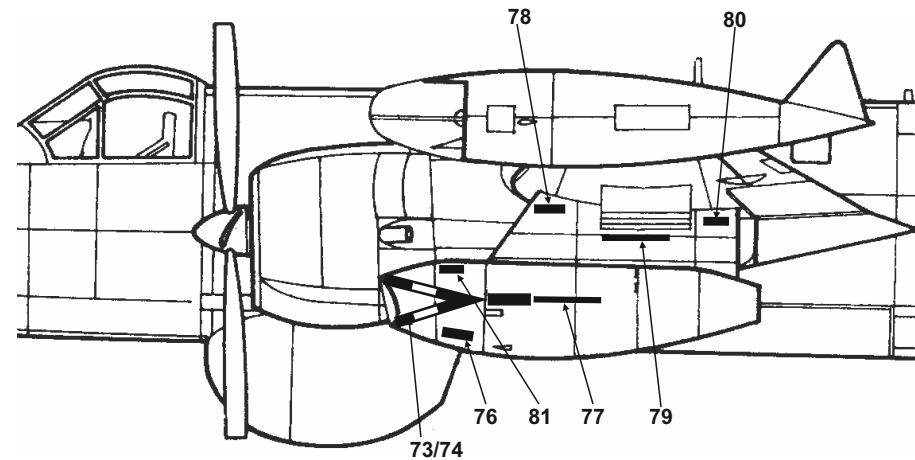

Obtisky č. 93 - 96 jsou na vnitřní straně vnitřních krytů, č. 93 a 94 jsou na vnitřním i vnějším krytu

Decals No. 93 - 96 are on inner side of inner wheel doors, No. 93 and 94 are on both wheel doors