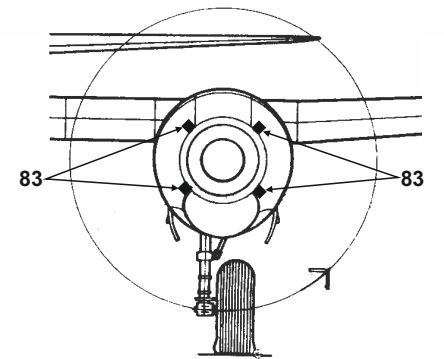

www.plusmodel.cz

AERO LINE

Stencils AL7021 for P2V Neptune 1/72

Popisky jsou určeny pro světlou, bílo - šedou kamuflážní variantu

Stencils are intended for light, white - grey camouflage variant

Obtisk č. 40 - vnitřní strana podvozkových dveří
Decal No. 40 - inside of wheel doors

Obtisky č. 93 - 96 jsou na vnitřní straně vnitřních krytů, č. 93 a 94 jsou na vnitřním i vnějším krytu

Decals No. 93 - 96 are on inner side of inner wheel doors, No. 93 and 94 are on both wheel doors

Popisky opakovat i na vnitřní straně motoru