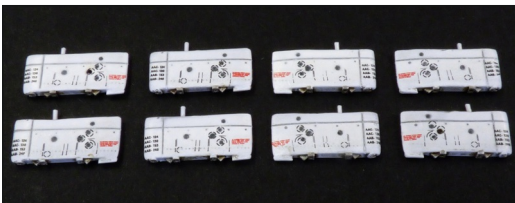

Pro P2V Neptune nabízíme též
For P2V Neptune we offer also

AL7019 Klapky pro P2V Neptune
Flaps for P2V Neptune

AL7018 Kola pro P2V Neptune
Wheels for P2V Neptune

AL7015 Wright R-3550 Turbo compound

AL7020 Závěsníky pro P2V
Neptune
Racks for P2V Neptune

Kupujte přímo na www.plusmodel.cz
Buy directly from www.plusmodel.cz

Plus Model s.r.o
Jižní 56, 370 10 České Budějovice
Czech Republic
<http://www.plusmodel.cz>
e-mail: plusmodel@plusmodel.cz

www.plusmodel.cz

www.plusmodel.cz

AERO LINE

Stencils AL7021 for P2V Neptune 1/72

Popisky jsou určeny pro světlou, bílo - šedou kamuflážní variantu

Stencils are intended for light, white - grey camouflage variant