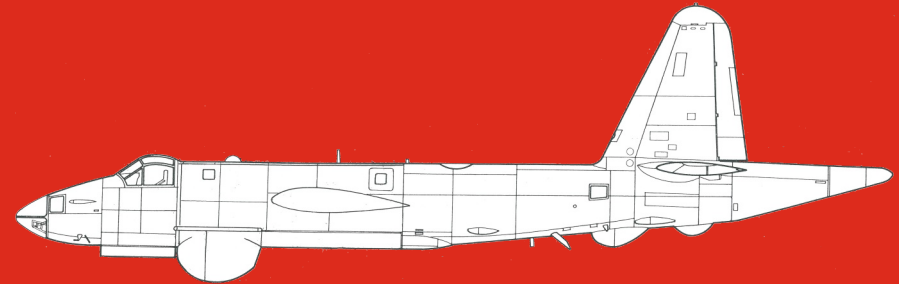

www.plusmodel.cz

AERO LINE

Stencils AL7021 for P2V Neptune 1/72

Popisky jsou určeny pro světlou, bílo - šedou kamuflážní variantu

Stencils are intended for light, white - grey camouflage variant

Obtisk č. 40 - vnitřní strana podvozkových dveří
Decal No. 40 - inside of wheel doors