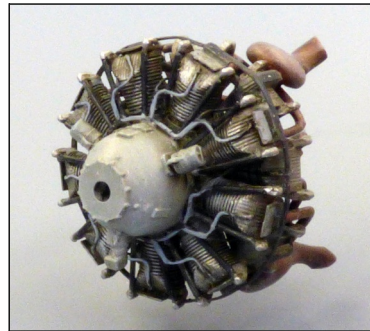

Pro P2V Neptune nabízíme též
For P2V Neptune we offer also

AL7019 Klapky pro P2V Neptune
Flaps for P2V Neptune

AL7018 Kola pro P2V Neptune
Wheels for P2V Neptune

AL7015 Wright R-3550 Turbo compound

AL7020 Závěsníky pro P2V
Neptune
Racks for P2V Neptune

www.plusmodel.cz

AERO LINE

Stencils AL7021 for P2V Neptune 1/72

Popisky jsou určeny pro světlou, bílo - šedou kamuflážní variantu

Stencils are intended for light, white - grey camouflage variant

Obtisk č. 40 - vnitřní strana podvozkových dveří
Decal No. 40 - inside of wheel doors