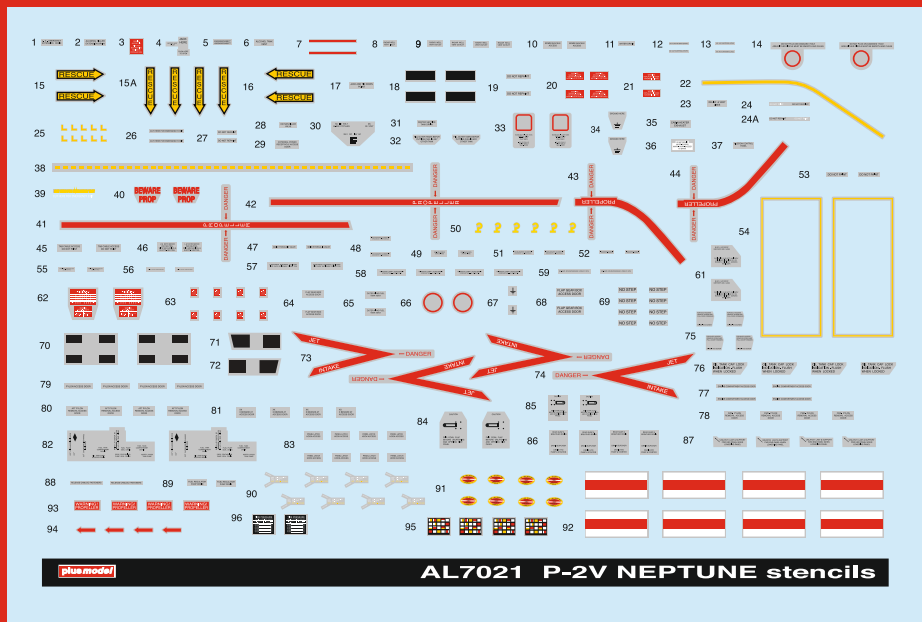

www.plusmodel.cz

AERO LINE

Stencils AL7021 for P2V Neptune 1/72

Popisky jsou určeny pro světlou, bílo - šedou kamuflážní variantu

Stencils are intended for light, white - grey camouflage variant

Obtisk č. 40 - vnitřní strana podvozkových dveří
Decal No. 40 - inside of wheel doors

Obtisky č. 93 - 96 jsou na vnitřní straně vnitřních krytů, č. 93 a 94 jsou na vnitřním i vnějším krytu

Decals No. 93 - 96 are on inner side of inner wheel doors, No. 93 and 94 are on both wheel doors

Popisky opakovat i na vnitřní straně motoru

Stencils repeat also on inner side of engine

Vrchní strana křídel - stejné pro levé i pravé křídlo
Top side of the wings - same for both wings

Spodní strana křídel - stejné pro levé i pravé křídlo
Bottom side of the wings - same for both wings