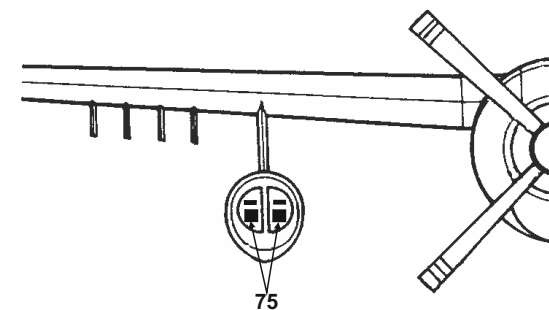

www.plusmodel.cz

AERO LINE

Stencils AL7021 for P2V Neptune 1/72

Popisky jsou určeny pro světlou, bílo - šedou kamuflážní variantu

Stencils are intended for light, white - grey camouflage variant

Obtisk č. 40 - vnitřní strana podvozkových dveří
Decal No. 40 - inside of wheel doors

Obtisky č. 93 - 96 jsou na vnitřní straně vnitřních krytů, č. 93 a 94 jsou na vnitřním i vnějším krytu

Decals No. 93 - 96 are on inner side of inner wheel doors, No. 93 and 94 are on both wheel doors

Popisky opakovat i na vnitřní straně motoru

Stencils repeat also on inner side of engine

Vrchní strana křídel - stejné pro levé i pravé křídlo
Top side of the wings - same for both wings

Spodní strana křídel - stejné pro levé i pravé křídlo
Bottom side of the wings - same for both wings